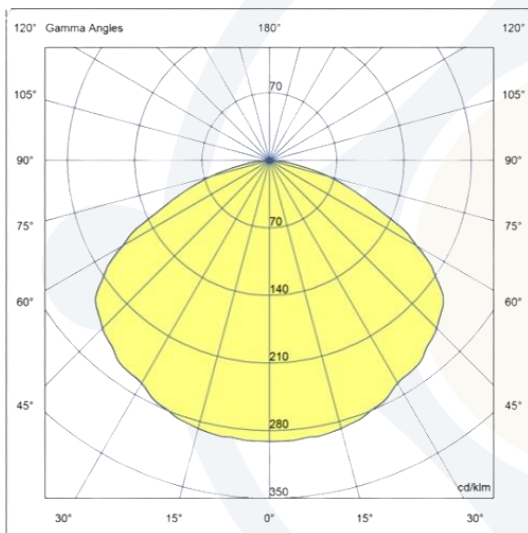

EVOLIGHT[®]
ILUMINAÇÃO

LINHA DECORATIVA

PENDENTE DECOR | 100155-PPE30

DESCRIÇÃO:

- Pendente decorativo Fabri.
- Corpo fabricado alumínio.
- Acabamento com pintura na cor preto + cobre.

FOTOMETRIA:

CARACTERÍSTICAS DE FUNCIONAMENTO:

CÓDIGO	100155-PPE30
FONTE DE LUZ	LAMP BULBO
POTÊNCIA	9W
FLUXO LED	565lm
FLUXO LUMINÁRIA*	565lm
TEMP DE COR	3000K
TENSÃO	100-240v
VIDA ÚTIL (HORAS)	25.000 (55°C)
IRC	>80
FATOR DE POTÊNCIA	>0.7
ÂNGULO DE ABERTURA	160°
GRAU DE PROTEÇÃO	IP20