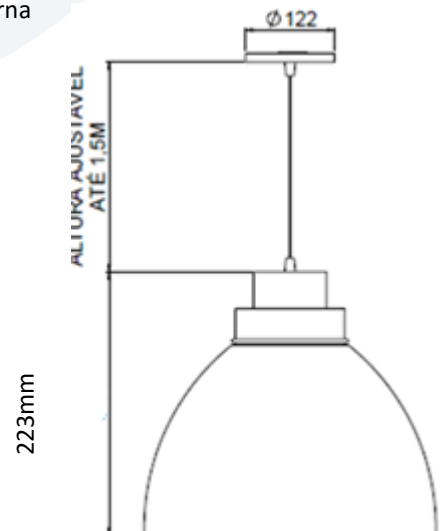

EVOLIGHT[®]
ILUMINAÇÃO

LINHA DECORATIVA

PENDENTE DECOR | 100155-PPE30

DESCRIÇÃO:

- Pendente decorativo Fabri.
- Corpo fabricado alumínio.
- Acabamento com pintura na cor preto + cobre.

FOTOMETRIA:

CARACTERÍSTICAS DE FUNCIONAMENTO:

CÓDIGO	100155-PPE30
FONTE DE LUZ	LAMP BULBO
POTÊNCIA	9W
FLUXO LED	565lm
FLUXO LUMINÁRIA*	565lm
TEMP DE COR	3000K
TENSÃO	100-240v
VIDA ÚTIL (HORAS)	25.000 (55°C)
IRC	>80
FATOR DE POTÊNCIA	>0.7
ÂNGULO DE ABERTURA	160°
GRAU DE PROTEÇÃO	IP20

*Fluxo considerando as perdas óticas.

GARANTIA: 1 ano

APLICAÇÃO: Área interna

DIMENSÕES:

EVOLIGHT[®]
I L U M I N A Ç Ã O

DESCRIÇÃO:

FOTOMETRIA:

CARACTERÍSTICAS DE FUNCIONAMENTO: